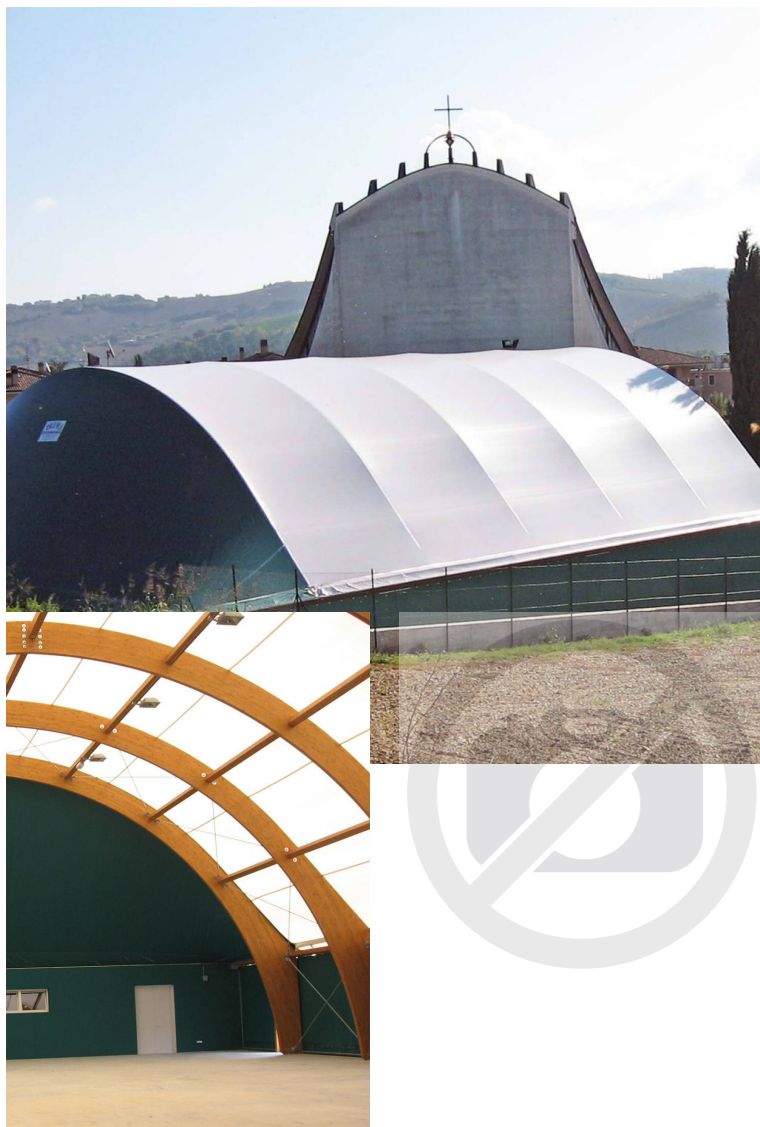

Anno 2010

Tipologia: Sportivo

Categoria: Realizzazioni

Citta'/Zona: FERMO

MQ: 0

Nuova costruzione di una struttura sportiva polivalente comunale Località Campiglione di Fermo
Committente: Comune di Fermo

MAP NOT AVAILABLE