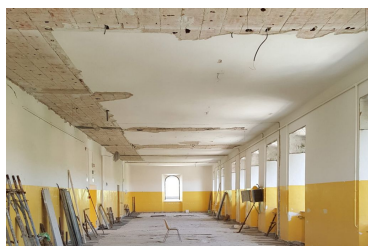

**Anno 2016**

Tipologia: Scolastico

Categoria: Realizzazioni

Citta'/Zona: MACERATA

MQ: 0

Lavori di consolidamento Convitto I.T.A. â€“  
Corpo centrale  
Committente: Provincia di Macerata

MAP NOT AVAILABLE