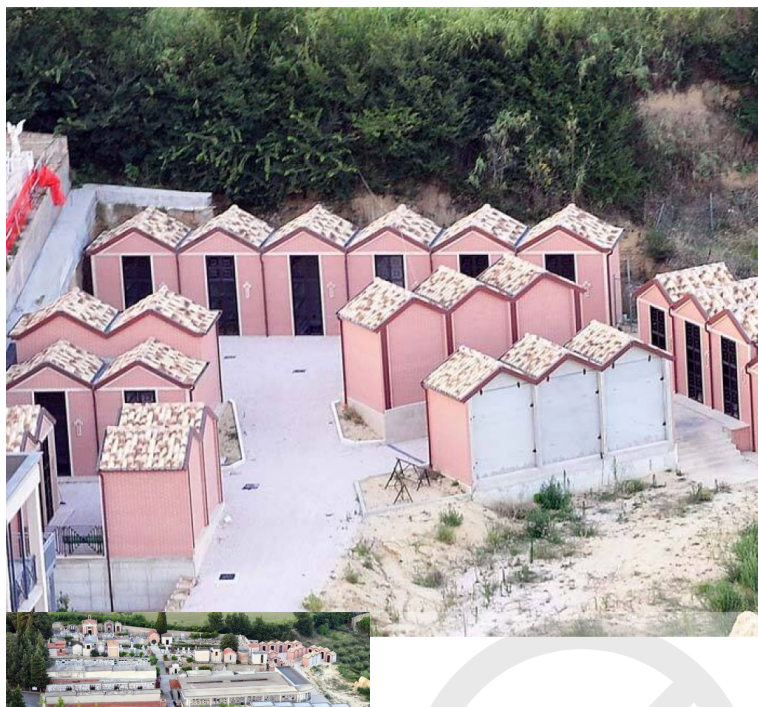

Anno 2008

Tipologia: Religioso

Categoria: Realizzazioni

Citta'/Zona: MONTECOSARO

MQ: 0

Nuova costruzione di cappelle funerarie nell'area di ampliamento del cimitero comunale. 1°lotto/2°stralcio
Committente: Comune di Montecosaro